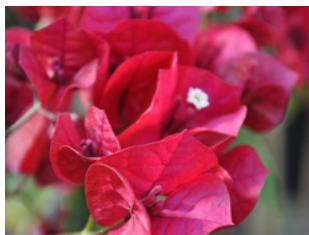

BOUGANVILLEA 2016

Barbara Karst ROSA FUCSIA

Californiana AMARILLO

Californiana BLANCO

Californiana NARANJA

Californiana ROJO

Glabra Sanderiana LILA

Rubiana ROJO OSCURO

FECHA	NÚM CLIENTE
NOMBRE	COMERCIAL
DIRECCIÓN ENTREGA	TELÉFONO
POBLACIÓN	FAX / E-MAIL

BOUGANVILLEA - TALLO HERBÁCEO (1 ESQUEJE)

TAK ø 30 mm (104 unidades) **PRECIO:** 0,480 € **LIMITE ENTRADA DE PEDIDOS: SEMANA 2** (entrega 17) **y SEMANA 10** (entrega 25)