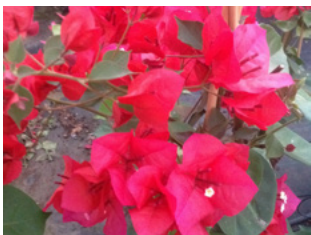

BOUGANVILLEA 2016

Barbara Karst ROSA FUCSIA

Californiana AMARILLO

Californiana BLANCO

Californiana NARANJA

Californiana ROJO

Glabra Sanderiana LILA

Rubiana ROJO OSCURO

FECHA	NÚM CLIENTE
NOMBRE	COMERCIAL
DIRECCIÓN ENTREGA	TELÉFONO
POBLACIÓN	FAX / E-MAIL

BOUGANVILLEA - TALLO HERBÁCEO (1 ESQUEJE)

TAK ø 30 mm (104 unidades) **PRECIO:** 0,480 € **LIMITE ENTRADA DE PEDIDOS: SEMANA 2** (entrega 17) **y SEMANA 10** (entrega 25)